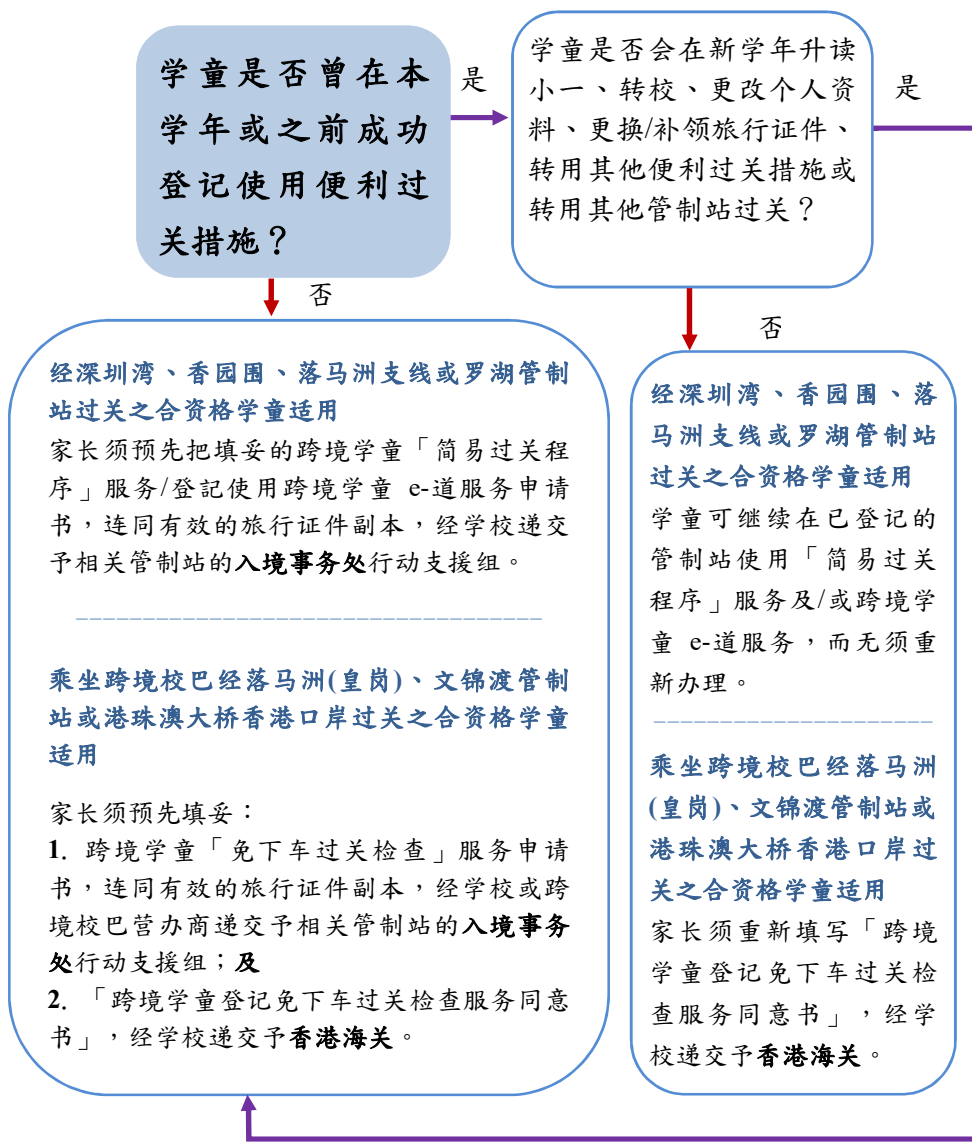

跨境学童交通安排须知

教育局一直关顾学生每天跨境就学的情况。为协助各跨境学童家长妥善筹划子女们来港上学的交通安排，政府各有关部门会与内地政府保持紧密联系，以及定时检视跨境校巴接载学童的资格和适用于不同关口的便利过关措施。

为确保跨境学童能够安全和便捷来港上学，各位跨境学童家长应安排成人陪同年幼子女跨境上学，以及善用专为跨境学童而设的交通配套及便利过关措施。家长可因应其居住地点考虑让子女乘坐跨境校巴或接载跨境学童的本地校巴来港上学，以便子女能依时回校上课，参与各项学习活动。相关详情可见下表。

此外，家长亦应留意子女跨境上学情况，时刻提醒他们必须遵守法律，切勿接受聘请或委托运送任何违禁物品进出内地和香港，或参与任何不当及非法活动。

由 2024/25 学年起，跨境学童的乘车资格更新如下：

管制站	校巴类别	适用居住地区	幼儿园	小学	中学	
					中一至中三	中四至中六
文锦渡	跨境校巴	深圳	✓	✓	✓*	✓*
深圳湾					✓	✓*
落马洲(皇岗)					✓	✓*
香园围					✓	✓*
港珠澳大桥香港口岸	跨境校巴	珠海	✓	✓	✓	✓
罗湖	接载跨境学童的本地校巴	深圳	✓	✓		
落马洲支线						

*最终安排须视乎内地有关部门的决定

登记使用便利过关措施

有关跨境学童交通安排资讯，及各项便利过关措施的同意书及申请书，请浏览教育局「跨境学童交通资讯」网页 (<https://www.edb.gov.hk/cbs>) 或扫描右方二维码：

中华人民共和国
香港特别行政区政府
教育局